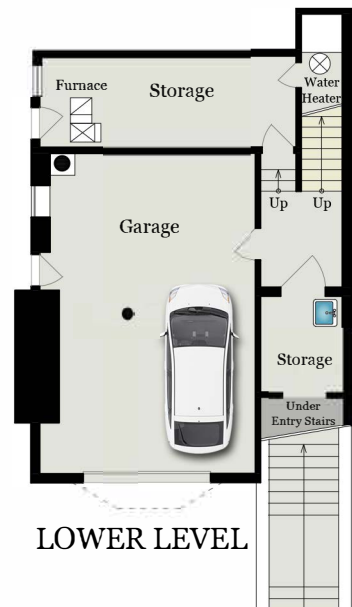

# 508 BELVEDERE STREET

SAN FRANCISCO, CA 94117

**MAIN LEVEL**

Belvedere St

**UPPER LEVEL**

**LOWER LEVEL**